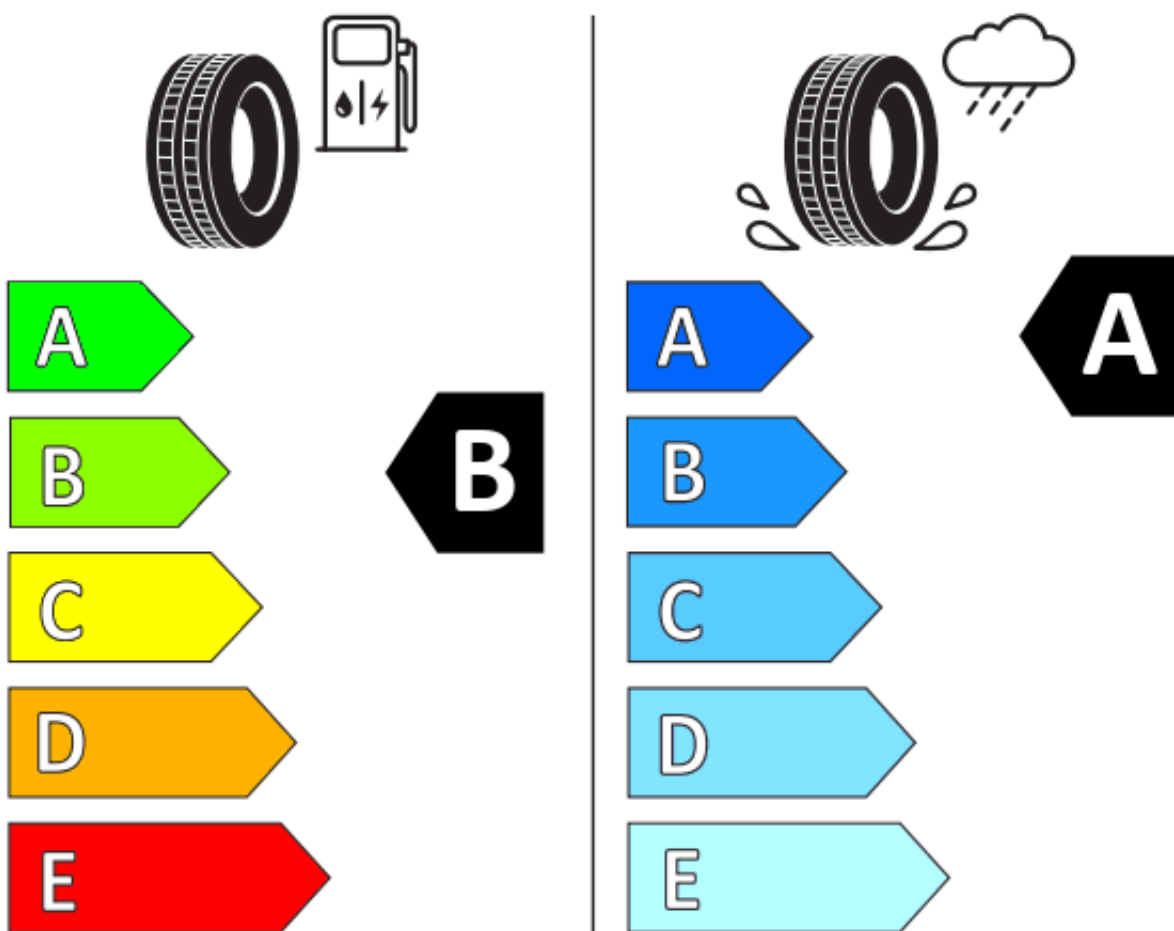

# ENERG

**Continental**

451560000

235/65R16 121 R

C2

2020/740